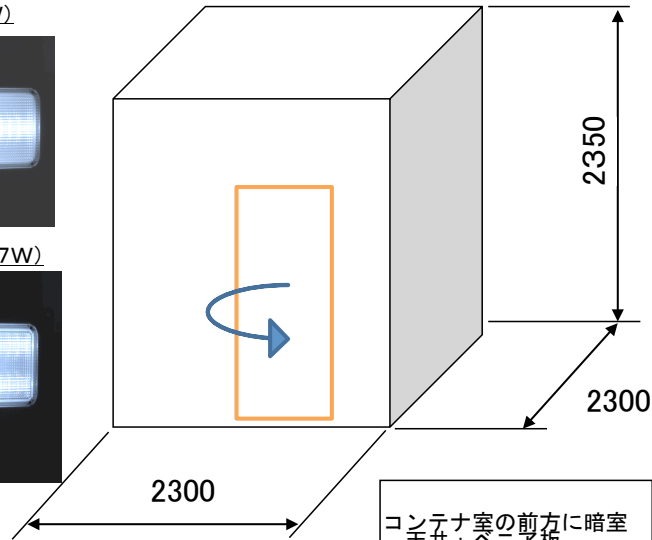

照度測定室と測定位置

2011/5/9測定  
 (株)小林総研

	①	②	③	④	⑤	⑥	⑦	⑧	⑨	10	11	12	
蛍光灯(8W)他社製	30	26	19	27	24	17	21	19	15	25	24	18	—
LED庫内灯(5W)	28	24	18	25	22	16	20	18	15	24	23	17	(LED横1列型)
LED庫内灯(7.7W)	51	44	35	43	38	34	34	32	26	44	42	35	(LED横2列型)

<単位 lx>

庫内灯の照度測定  
 電圧24Vにより、照度計にて照度測定する

LED庫内灯(5W)

LED庫内灯(7.7W)

照度測定位置

B方向から

B方向から出入り口部

A方向から

A方向からの測定位置