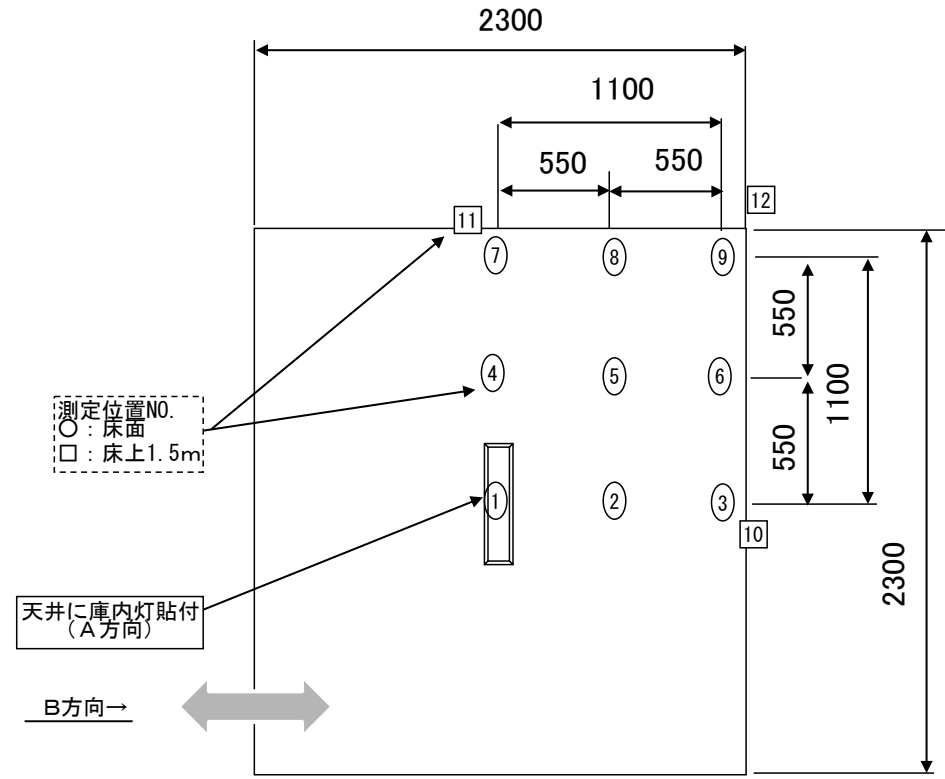

照度測定室と測定位置

2011/5/9測定  
 (株)小林総研

	①	②	③	④	⑤	⑥	⑦	⑧	⑨	10	11	12	
蛍光灯(8W)他社製	30	26	19	27	24	17	21	19	15	25	24	18	—
LED庫内灯(5W)	28	24	18	25	22	16	20	18	15	24	23	17	(LED横1列型)
LED庫内灯(7.7W)	51	44	35	43	38	34	34	32	26	44	42	35	(LED横2列型)

<単位 lx>

庫内灯の照度測定  
 電圧24Vにより、照度計にて照度測定する

LED庫内灯(5W)

LED庫内灯(7.7W)

照度測定位置

B方向から

B方向から出入り口部

A方向から

A方向からの測定位置