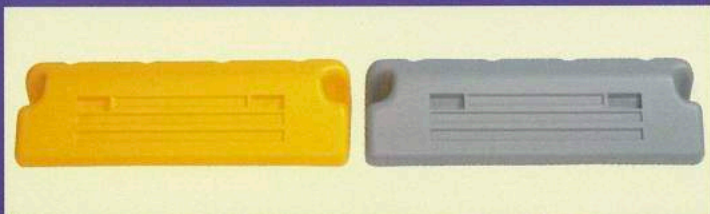

# プラオート II BLOCK II

**NEW**

割れにくい素材!  
乗り越えて潰れても  
元通り復元!  
車に優しい  
車止め誕生!

## ■標準モデル (反射レンズ付)

KS-200R (Y)

KS-200R (N)

## ■廉価モデル (反射レンズなし)

KS-200 (Y)

KS-200 (N)

A…アスファルト (アンカーピンタイプ)  
C…コンクリート (オールアンカータイプ)